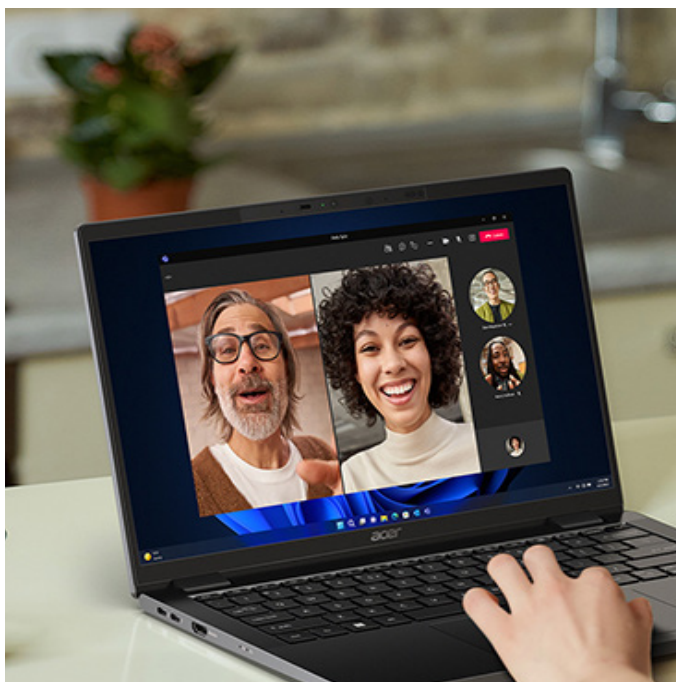

Protegge i dati della tua azienda

Il processore di sicurezza Microsoft Pluton* garantisce alla tua azienda la protezione dei dati.

*Il processore di sicurezza Microsoft Pluton richiede l'attivazione.

Accessi sicuri

Il lettore di impronte digitali* e l'IR** (Infra Red) della webcam rendono gli accessi a Windows Hello ancora più sicuri.

*Opzionale P2; disponibile P4 & P6.

**Opzionale P2 & P4; disponibile P6.